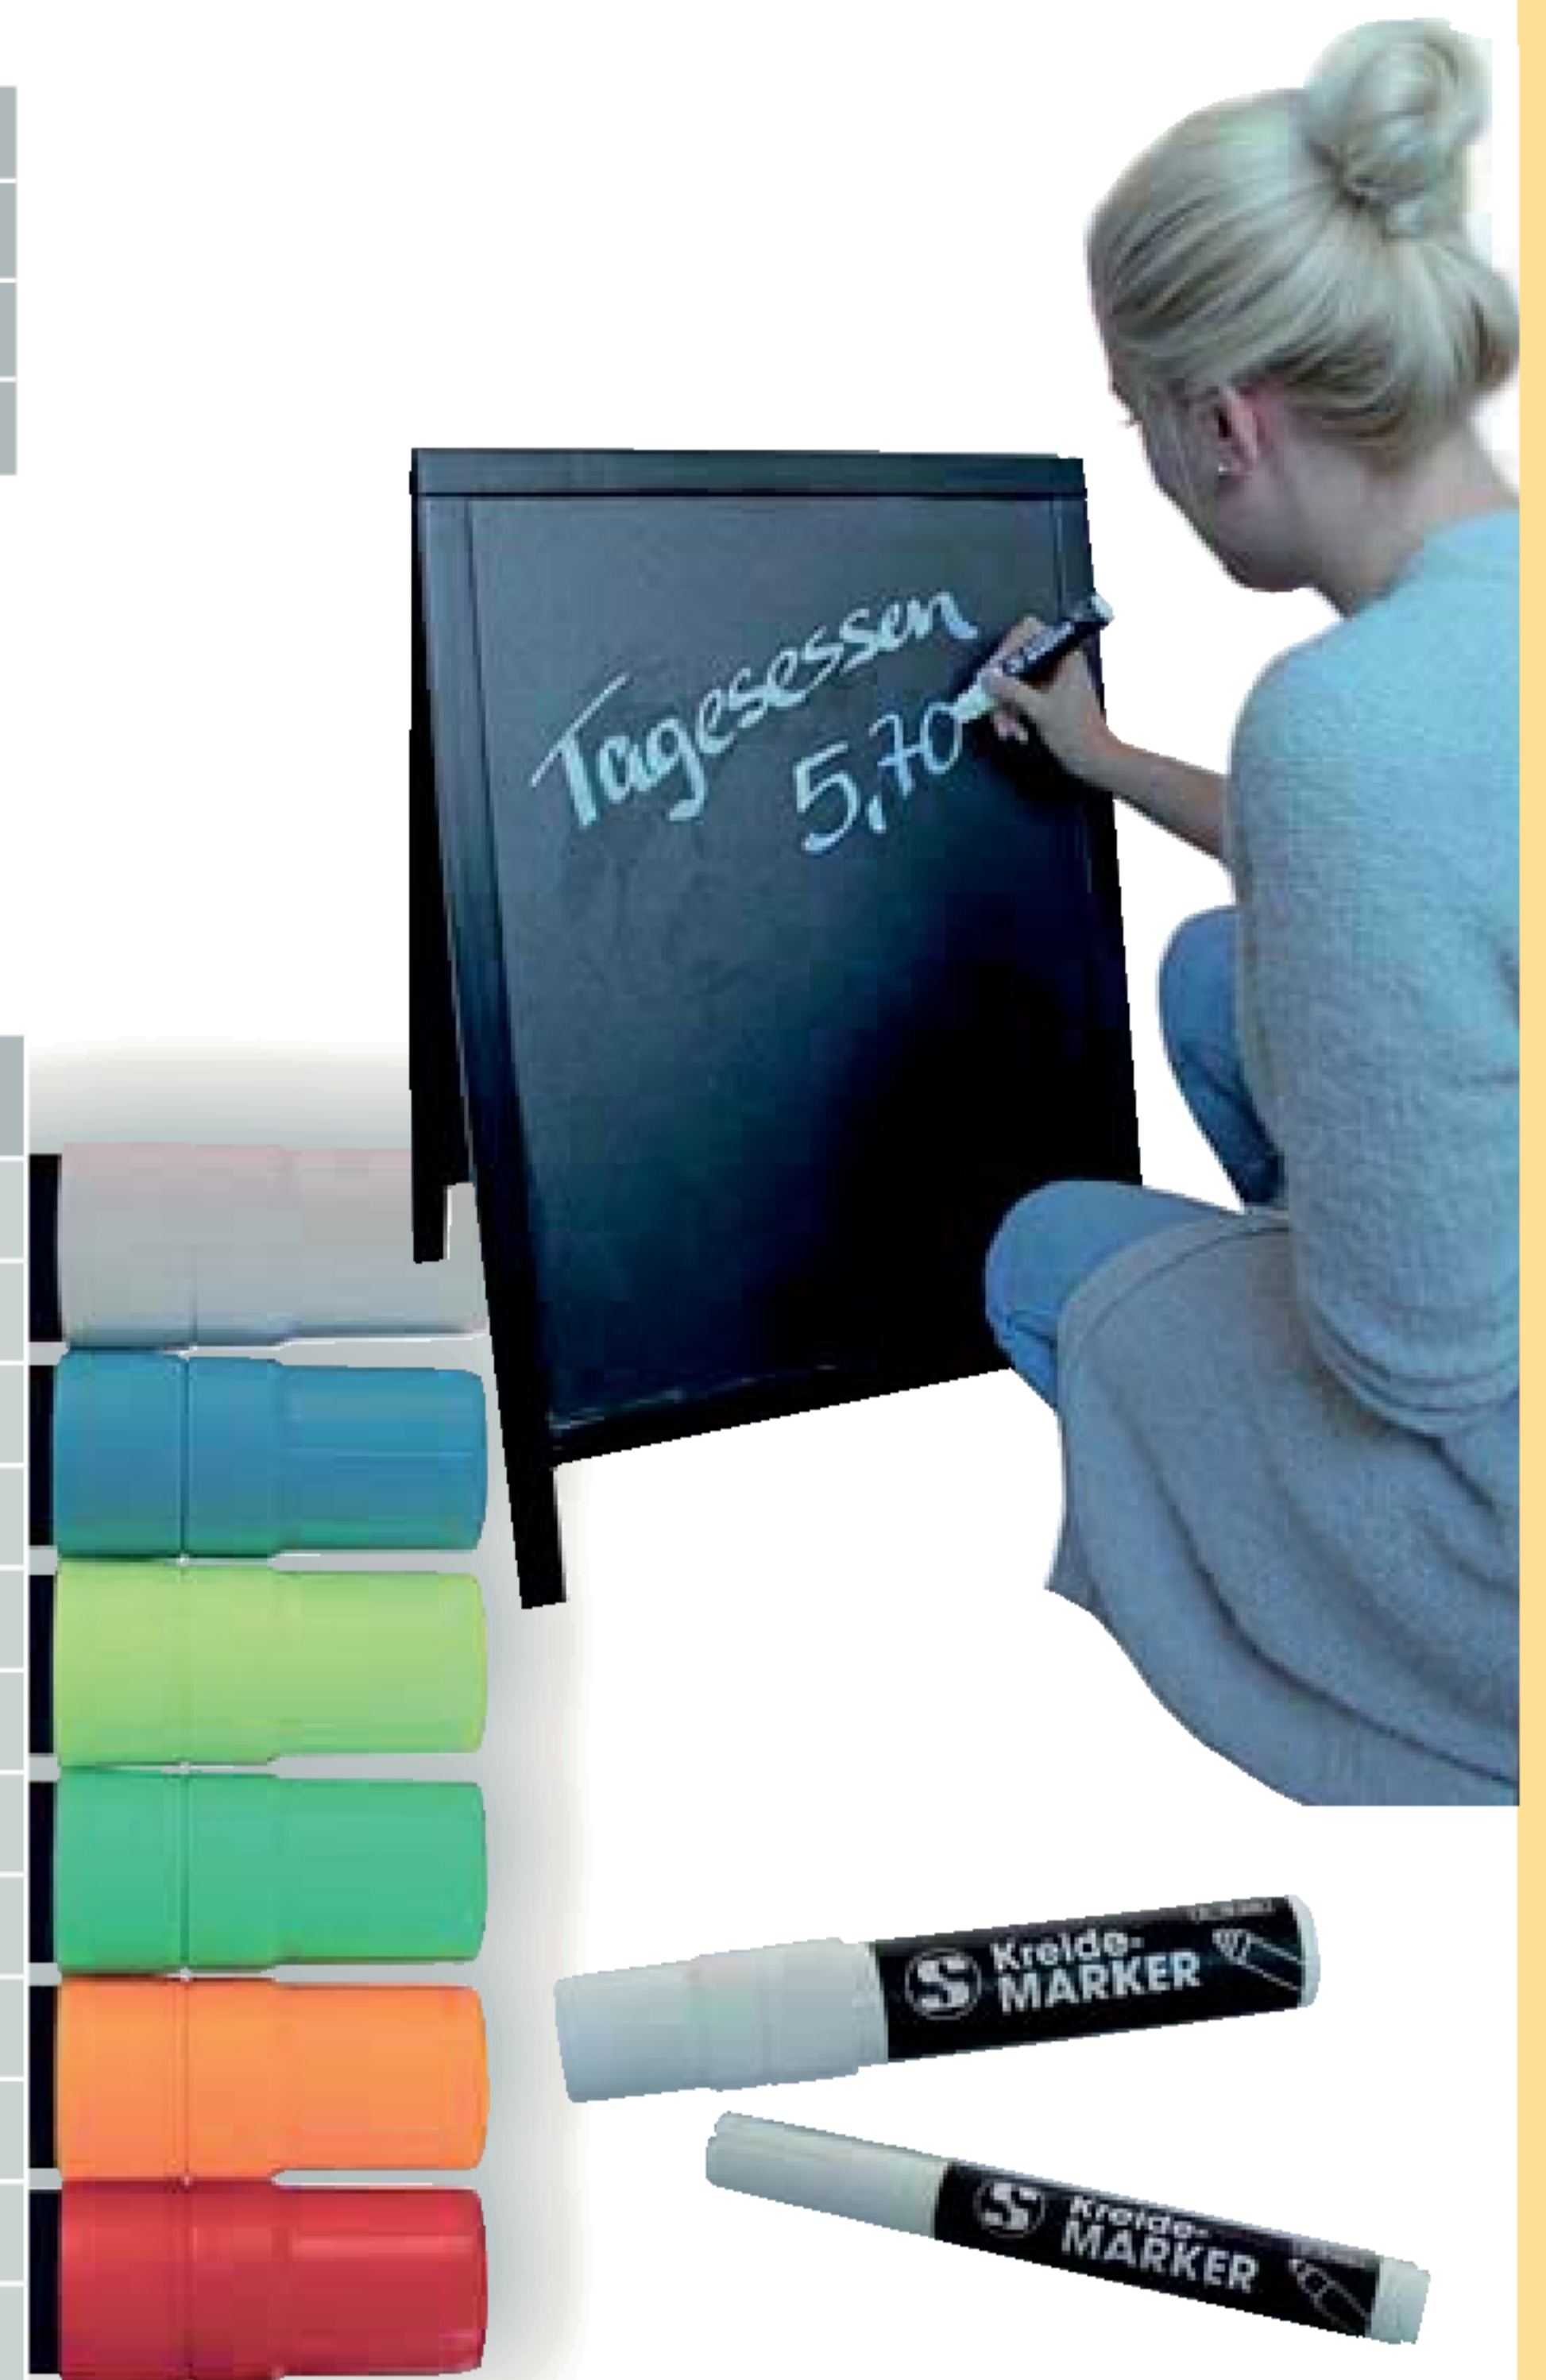

DE	KREIDESTIFTE
EN	CHALK MARKERS
IT	PENNARELLI A GESSO LIQUIDO
ES	MARCADORES DE YESO LÍQUIDO

Mit feuchtem Tuch und Wasser abwischbar.
Schreibt auf allen glatten Oberflächen
(Kreidetafeln, Glas, Spiegel, Kunststoff,
Metall, Fliesen, etc.)

Clean with water. Writes on all non porous
surfaces (chalkboards, glass, mirrors,
plastics, metals, tiles, etc.)

#		→ mm	
198900	○ weiß / white	5	1
198901	● blau / blue	5	1
198902	● gelb / yellow	5	1
198903	● grün / green	5	1
198904	● orange / orange	5	1
198905	● rot / red	5	1
198910	○ weiß / white	15	1
198911	● blau / blue	15	1
198912	● gelb / yellow	15	1
198913	● grün / green	15	1
198914	● orange / orange	15	1
198915	● rot / red	15	1

DE	KELLNER-/NOTABLOCKS
EN	WAITER PADS
IT	BLOC-NOTES PER CAMERIERI
ES	COMANDAS PARA CAMAREROS

Neutrale Blocks, 40 Blatt pro Block,
farblose Kopfverleimung,
Verpackung: 2 x 25 Blocks in Folie

Unprinted, 40 sheets, colorless glue,
2 x 25 notepads packed

Sondergrößen auf Anfrage.

special sizes upon request.

#	↔ mm		
820601	120 x 210 0/1-farbig bedruckt "gesetzl. Bewirtungsnachweis"	○ weiß / white	3500